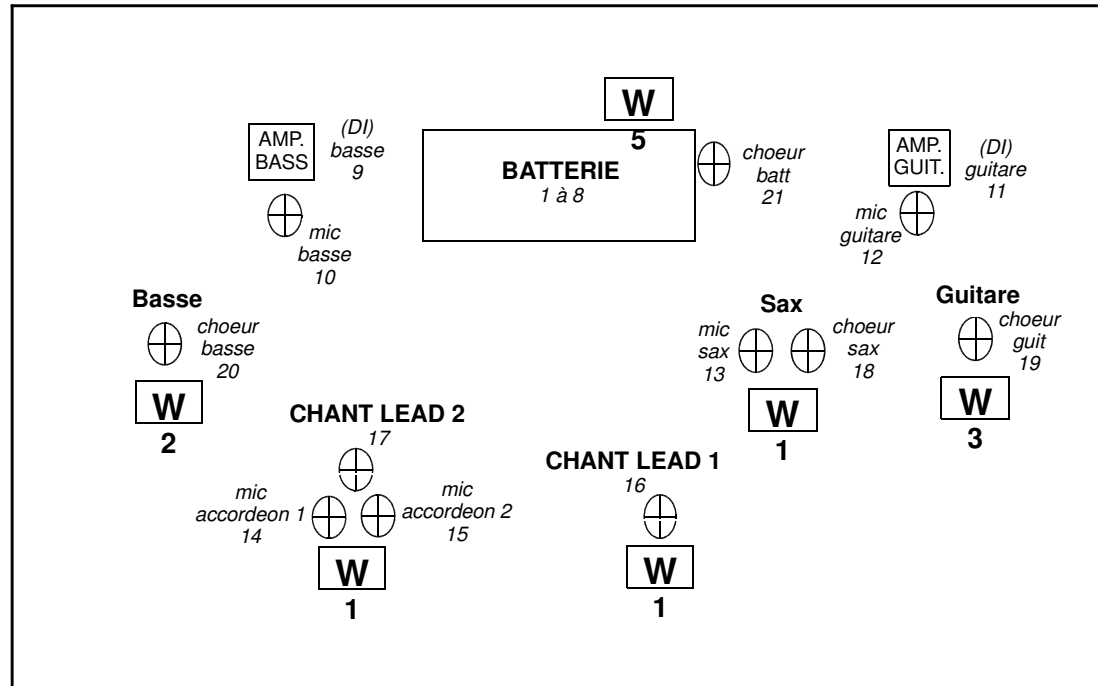

Plan de scène

⊕ MICRO (n° de patch)

W 1 RETOUR (n° de circuit)

FACE

Contact : Francis Larue 06.88.18.89.80